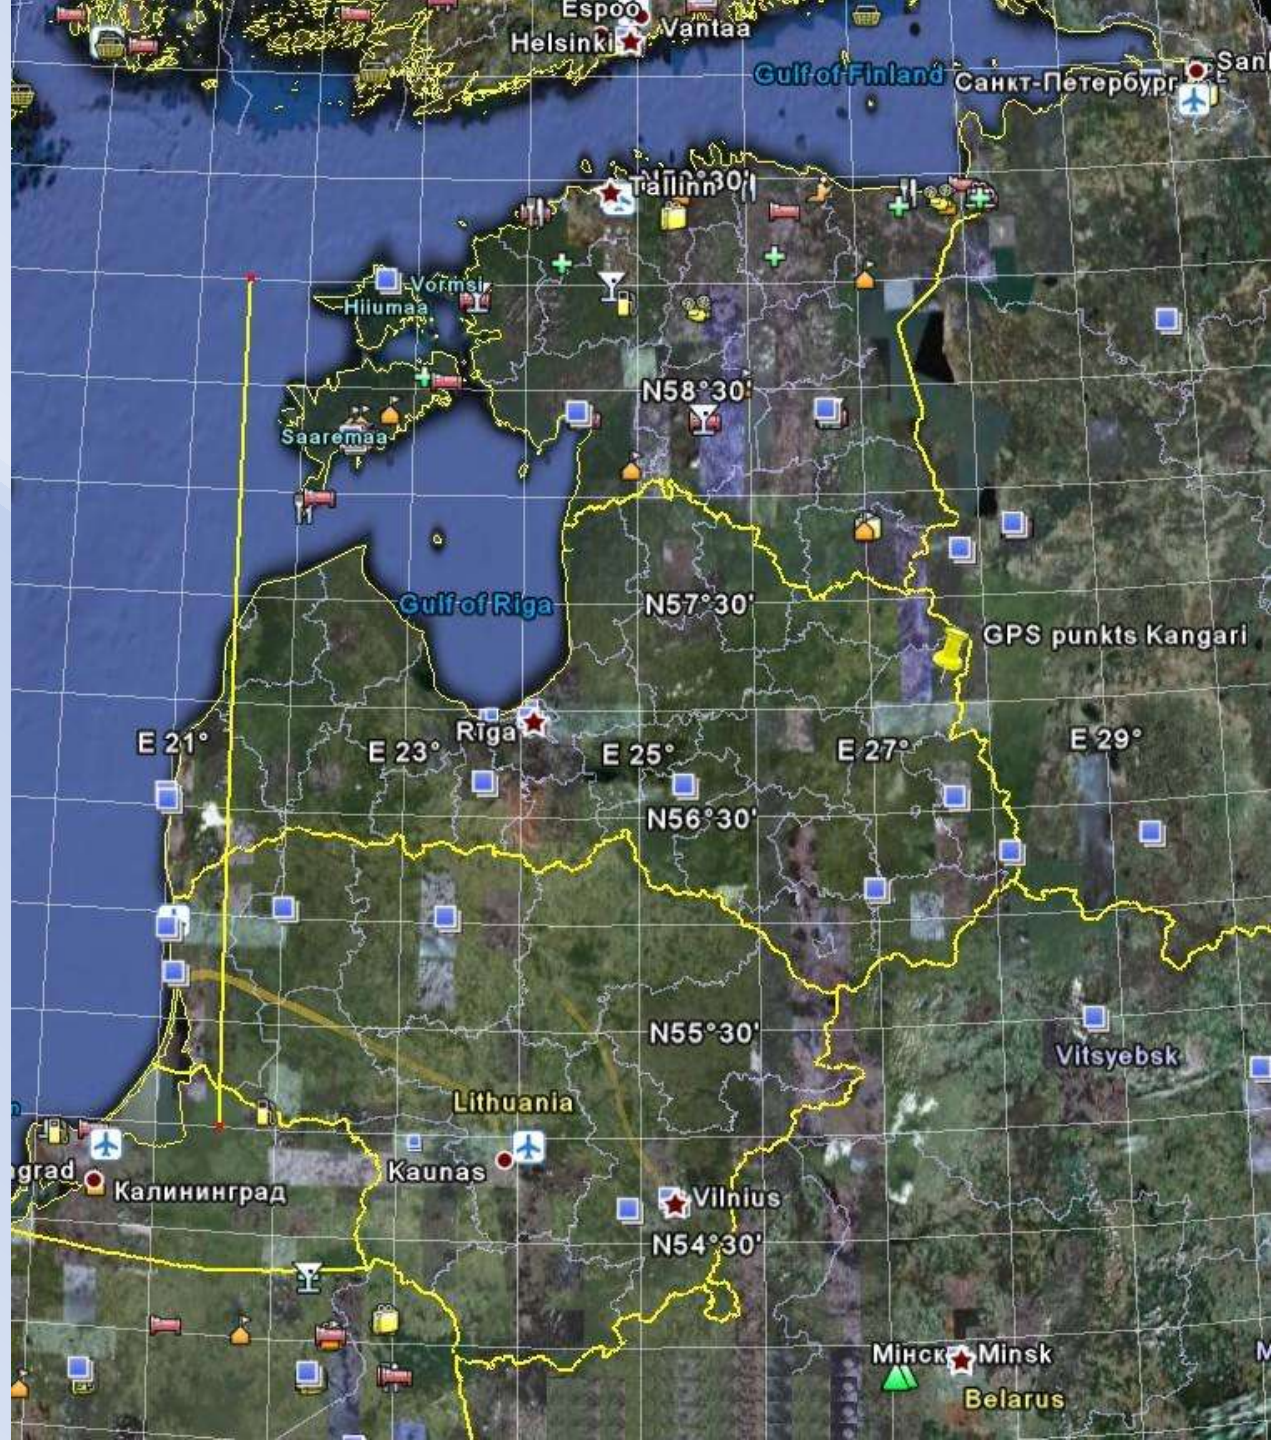

## ***GEODYNAMICS***

**Jānis Kaminskis**

**NKG Geodynamics WG**

ESTONIA

LATVIA

LITHUANIA

# BSL 1997 & EUVN'97

**Ventspils = LV03**